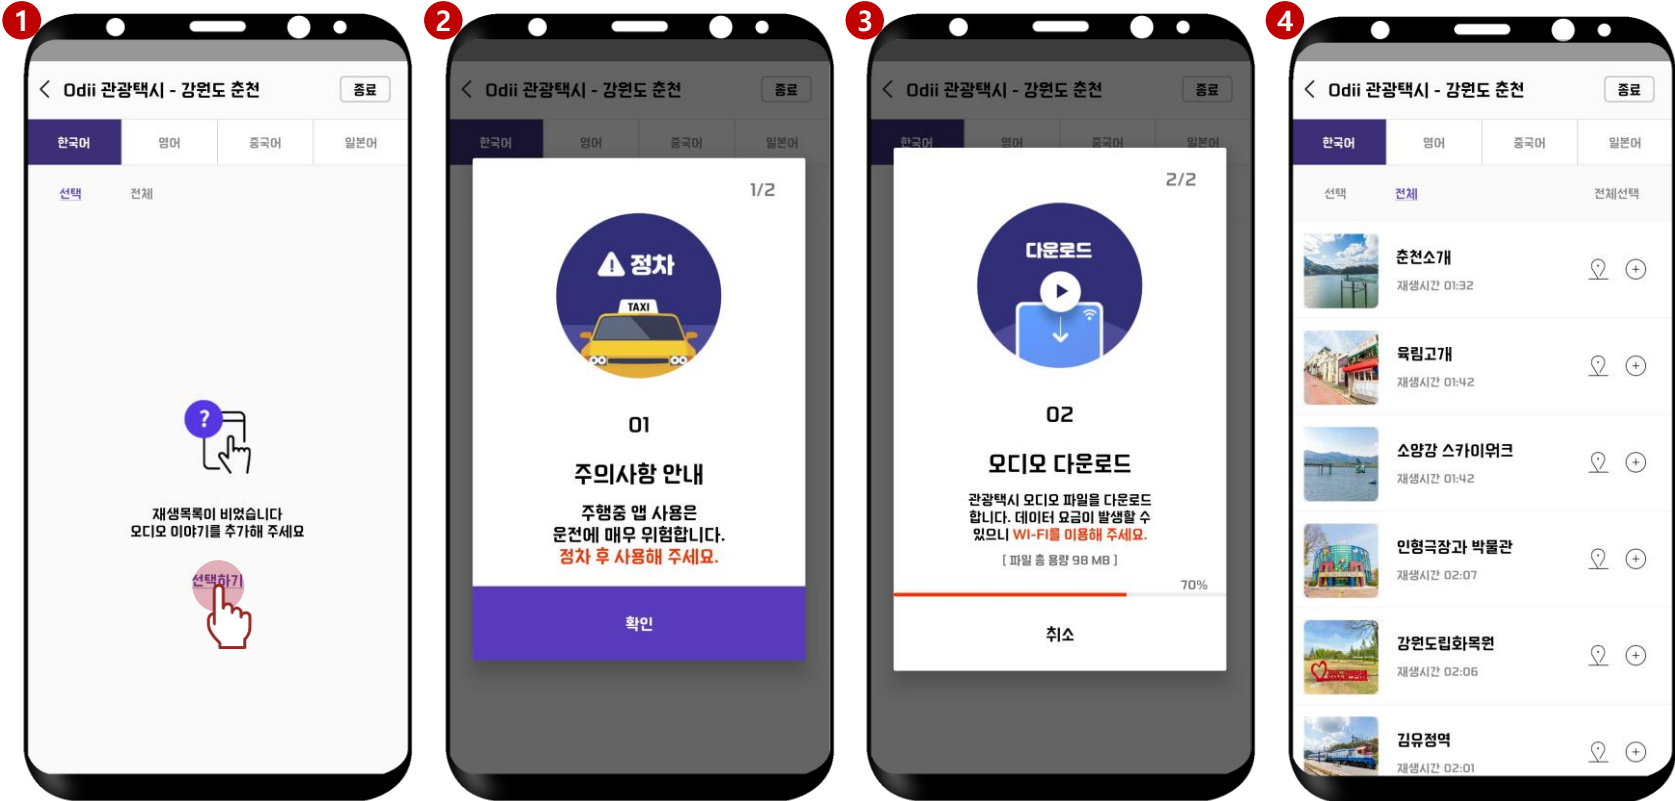

오디(Odii) 관광택시 서비스 (춘천)

국내디지털마케팅팀 이현주 주임
☎ 033-738-3854
✉ hjoooo@knto.or.kr

01 앱 다운로드 및 실행

설치된 앱의 아이콘을 누르면 오디 일반 사용자 모드로 실행됩니다.
관광택시용 오디를 사용하기 위해서는 반드시 관광택시 QR 코드를 카메라로 스캔 해주세요.

춘천 관광택시 서비스 QR 코드입니다.

최초 실행 시, 오디오파일의
다운로드가 필요합니다.(한/영/중/일)

다운로드가 완료되면
오디오 목록이 보여집니다.

참고 오디오 관광 파일은 용량이 크므로 가급적 **WiFi환경에서 다운로드 받으시기 바랍니다.**
다국어(영/중/일) 오디오를 다운받더라도, 정보는 모두 한글로 표기됩니다. 오디오만 다국어로 플레이됩니다.

출발전, 자동재생을 눌러줍니다.

참고 오디 관광택시 서비스는, 관광지점에 도착시 오디오가 자동재생이 되도록 개발되었습니다. 주행 중, 별도의 클릭을 하지 않으셔도 됩니다.

04 오디오 관광정보는 위치기반으로 자동재생이 됩니다.

참고 오디오 관광지점의 반경내 택시가 도착을 하면, 위치기반으로 도착지의 관광 오디오 해설을 자동으로 플레이 해 줍니다.

05 '강원도 춘천' 오디오 관광정보 리스트 (11곳)

사진	장소	사진	장소
	춘천소개		김유정역
	소양강 스카이워크		인형극장과 박물관
	육림고개		춘천의 맛과 멋
	강원도립화목원		

감사합니다.