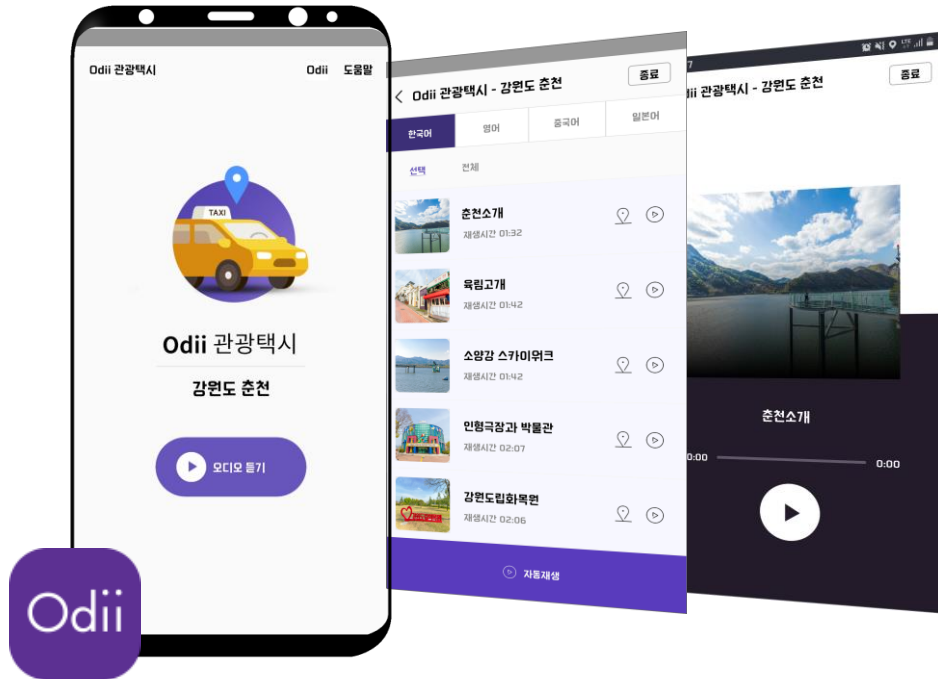

오디(Odii) 관광택시 서비스 (춘천)

국내디지털마케팅팀 이현주 주임
☎ 033-738-3854
✉ hjoooo@knto.or.kr

01 앱 다운로드 및 실행

설치된 앱의 아이콘을 누르면 오디 일반 사용자 모드로 실행됩니다.
관광택시용 오디를 사용하기 위해서는 반드시 관광택시 QR 코드를 카메라로 스캔 해주세요.

춘천 관광택시 서비스 QR 코드입니다.

최초 실행 시, 오디오파일의
다운로드가 필요합니다.(한/영/중/일)

다운로드가 완료되면
오디오 목록이 보여집니다.

참고 오디오 관광 파일은 용량이 크므로 가급적 **WiFi환경에서 다운로드 받으시기 바랍니다.**
다국어(영/중/일) 오디오를 다운받더라도, 정보는 모두 한글로 표기됩니다. 오디오만 다국어로 플레이됩니다.

출발전, 자동재생을 눌러줍니다.

참고 오디 관광택시 서비스는, 관광지점에 도착시 오디오가 자동재생이 되도록 개발되었습니다. 주행 중, 별도의 클릭을 하지 않으셔도 됩니다.

04 오디오 관광정보는 위치기반으로 자동재생이 됩니다.

참고 오디오 관광지점의 반경내 택시가 도착을 하면, 위치기반으로 도착지의 관광 오디오 해설을 자동으로 플레이 해 줍니다.

05 '강원도 춘천' 오디오 관광정보 리스트 (11곳)

사진	장소	사진	장소
	춘천소개		김유정역
	소양강 스카이워크		인형극장과 박물관
	육림고개		춘천의 맛과 멋
	강원도립화목원		

감사합니다.