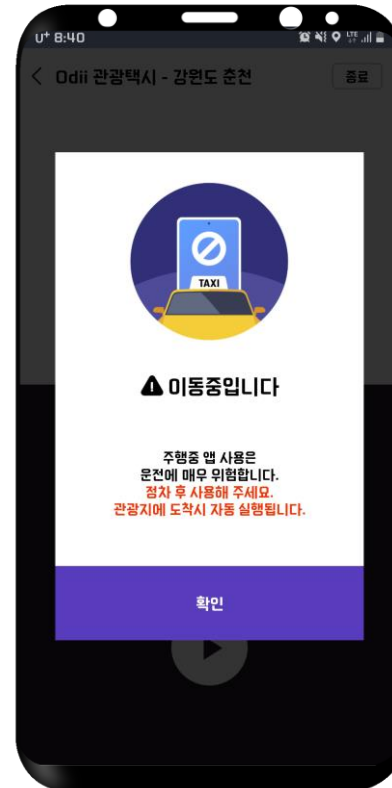

오디(Odii) 관광택시 서비스 (춘천)

국내디지털마케팅팀 이현주 주임
☎ 033-738-3854
✉ hjoooo@knto.or.kr

01 앱 다운로드 및 실행

설치된 앱의 아이콘을 누르면 오디 일반 사용자 모드로 실행됩니다.
관광택시용 오디를 사용하기 위해서는 반드시 관광택시 QR 코드를 카메라로 스캔 해주세요.

춘천 관광택시 서비스 QR 코드입니다.

최초 실행 시, 오디오파일의
다운로드가 필요합니다.(한/영/중/일)

다운로드가 완료되면
오디오 목록이 보여집니다.

참고 오디오 관광 파일은 용량이 크므로 가급적 **WiFi환경에서 다운로드 받으시기 바랍니다.**
다국어(영/중/일) 오디오를 다운받더라도, 정보는 모두 한글로 표기됩니다. 오디오만 다국어로 플레이됩니다.

출발전, 자동재생을 눌러줍니다.

참고 오디 관광택시 서비스는, 관광지점에 도착시 오디오가 자동재생이 되도록 개발되었습니다. 주행 중, 별도의 클릭을 하지 않으셔도 됩니다.

04 오디오 관광정보는 위치기반으로 자동재생이 됩니다.

참고 오디오 관광지점의 반경내 택시가 도착을 하면, 위치기반으로 도착지의 관광 오디오 해설을 자동으로 플레이 해 줍니다.

05 '강원도 춘천' 오디오 관광정보 리스트 (11곳)

사진	장소	사진	장소
	춘천소개		김유정역
	소양강 스카이워크		인형극장과 박물관
	육림고개		춘천의 맛과 멋
	강원도립화목원		

감사합니다.