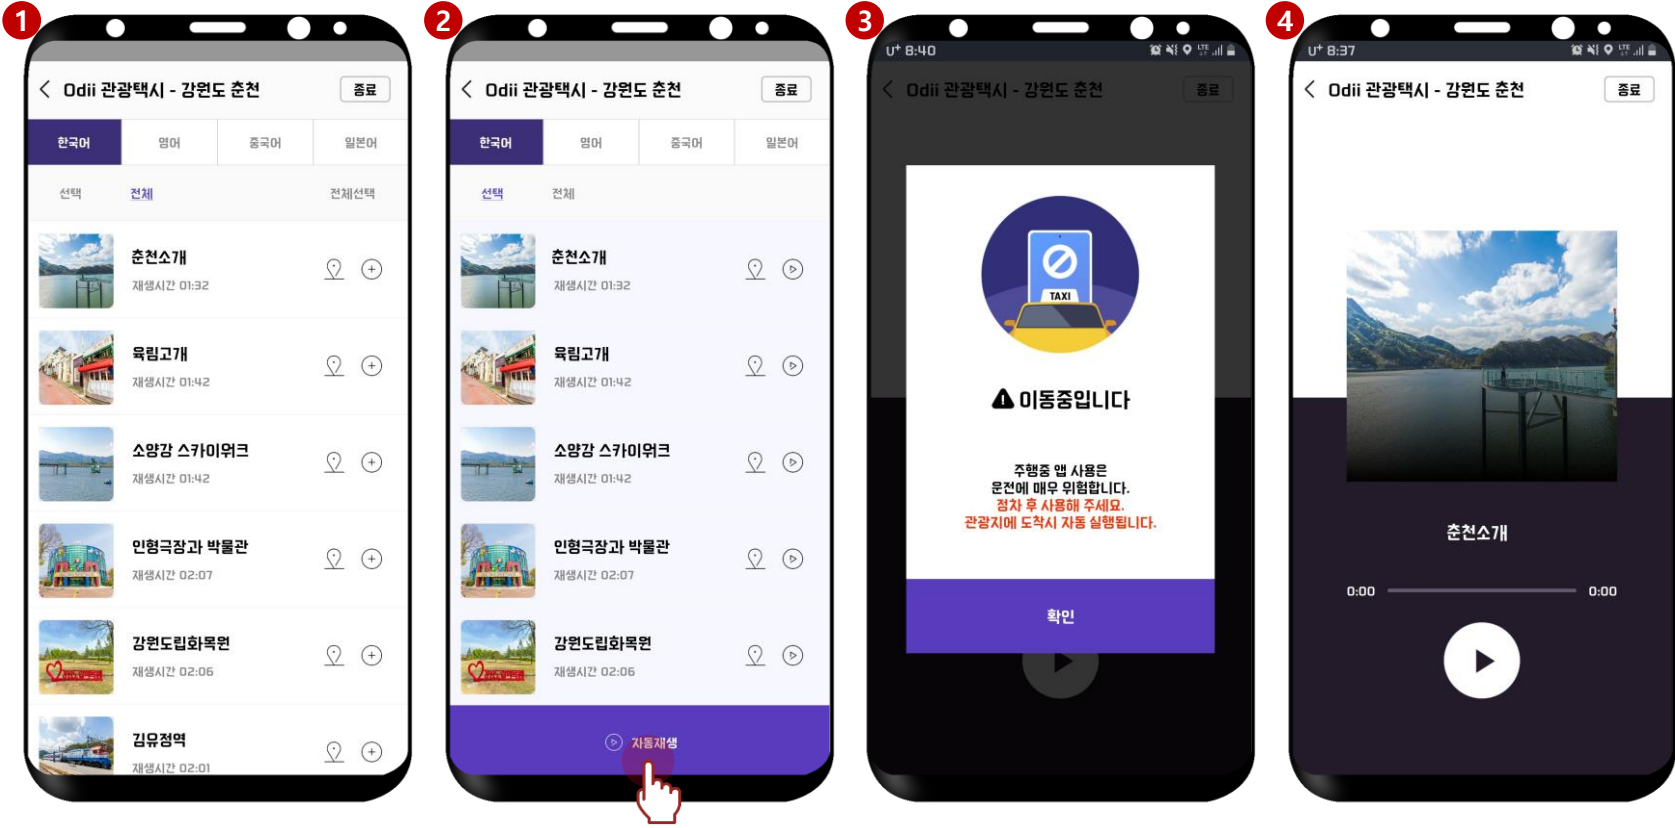

오디(Odii) 관광택시 서비스 (춘천)

국내디지털마케팅팀 이현주 주임
☎ 033-738-3854
✉ hjoooo@knto.or.kr

01 앱 다운로드 및 실행

설치된 앱의 아이콘을 누르면 오디 일반 사용자 모드로 실행됩니다.
관광택시용 오디를 사용하기 위해서는 반드시 관광택시 QR 코드를 카메라로 스캔 해주세요.

춘천 관광택시 서비스 QR 코드입니다.

최초 실행 시, 오디오파일의
다운로드가 필요합니다.(한/영/중/일)

다운로드가 완료되면
오디오 목록이 보여집니다.

참고 오디오 관광 파일은 용량이 크므로 가급적 **WiFi환경에서 다운로드 받으시기 바랍니다.**
다국어(영/중/일) 오디오를 다운받더라도, 정보는 모두 한글로 표기됩니다. 오디오만 다국어로 플레이됩니다.

출발전, 자동재생을 눌러줍니다.

참고 오디 관광택시 서비스는, 관광지점에 도착시 오디오가 자동재생이 되도록 개발되었습니다. 주행 중, 별도의 클릭을 하지 않으셔도 됩니다.

04 오디오 관광정보는 위치기반으로 자동재생이 됩니다.

참고 오디오 관광지점의 반경내 택시가 도착을 하면, 위치기반으로 도착지의 관광 오디오 해설을 자동으로 플레이 해 줍니다.

05 '강원도 춘천' 오디오 관광정보 리스트 (11곳)

사진	장소	사진	장소
	춘천소개		김유정역
	소양강 스카이워크		인형극장과 박물관
	육림고개		춘천의 맛과 멋
	강원도립화목원		

감사합니다.