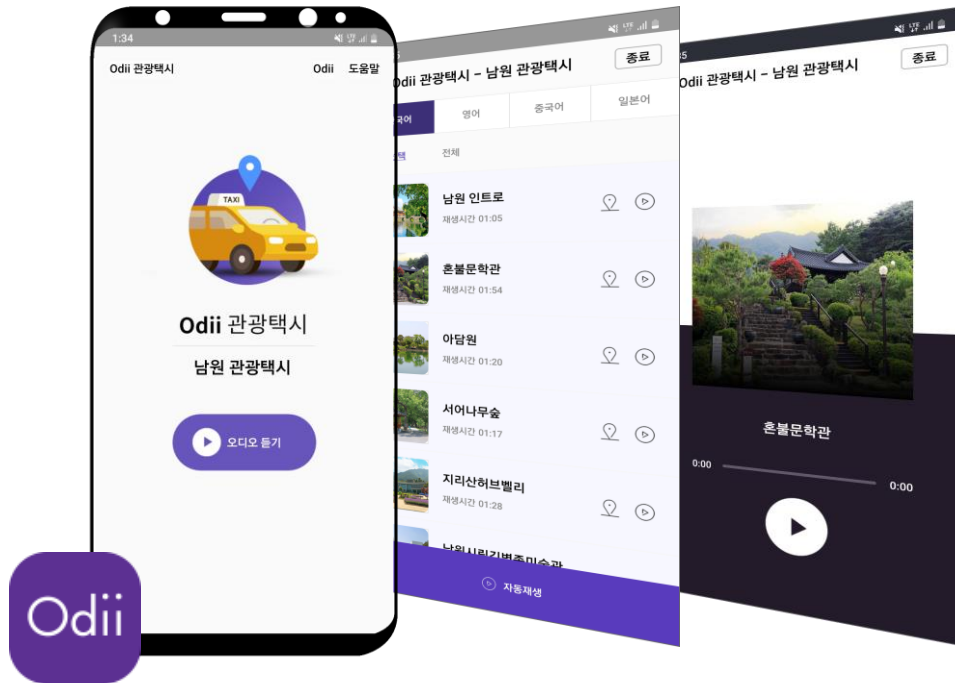

오디(Odii) 관광택시 서비스 (남원)

국내디지털마케팅팀 이현주 주임

☎ 033-738-3854

✉ hjoooo@knto.or.kr

01 앱 다운로드 및 실행

설치된 앱의 아이콘을 누르면 오디 일반 사용자 모드로 실행됩니다.
관광택시용 오디를 사용하기 위해서는 반드시 관광택시 QR 코드를 카메라로 스캔 해주세요.

남원 관광택시 서비스 QR 코드입니다.

최초 실행 시, 오디오파일의
다운로드가 필요합니다.(한/영/중/일)

다운로드가 완료되면
오디오 목록이 보여집니다.

참고 오디오 관광 파일은 용량이 크므로 가급적 **WiFi환경에서 다운로드 받으시기 바랍니다.**
다국어(영/중/일) 오디오를 다운받더라도, **정보는 모두 한글로 표기됩니다.** 오디오만 다국어로 플레이됩니다.

출발전, 자동재생을 눌러줍니다.

참고 오디오 관광택시 서비스는, **관광지점에 도착시 오디오가 자동재생이 되도록 개발되었습니다.** 주행 중, 별도의 클릭을 하지 않으셔도 됩니다.

04 오디오 관광정보는 위치기반으로 자동재생이 됩니다.

참고 오디오 관광지점의 반경내 택시가 도착을 하면, 위치기반으로 도착지의 관광 오디오 해설을 자동으로 플레이 해 줍니다.

05 '남원' 오디오 관광정보 리스트 (18곳)

사진	장소	사진	장소
	남원 인트로		구 서도역 영상촬영장
	훈불문학관		광한루원
	아담원		만인의총
	서어나무숲		남원만복사지
	지리산허브벨리		남원백두대간생태교육장 전시관
	남원시립김병종미술관		남원항공우주천문대
	춘향테마파크		지리산천년송
	실상사		뱀사골계곡
	정령치		남원 몽심재 고택