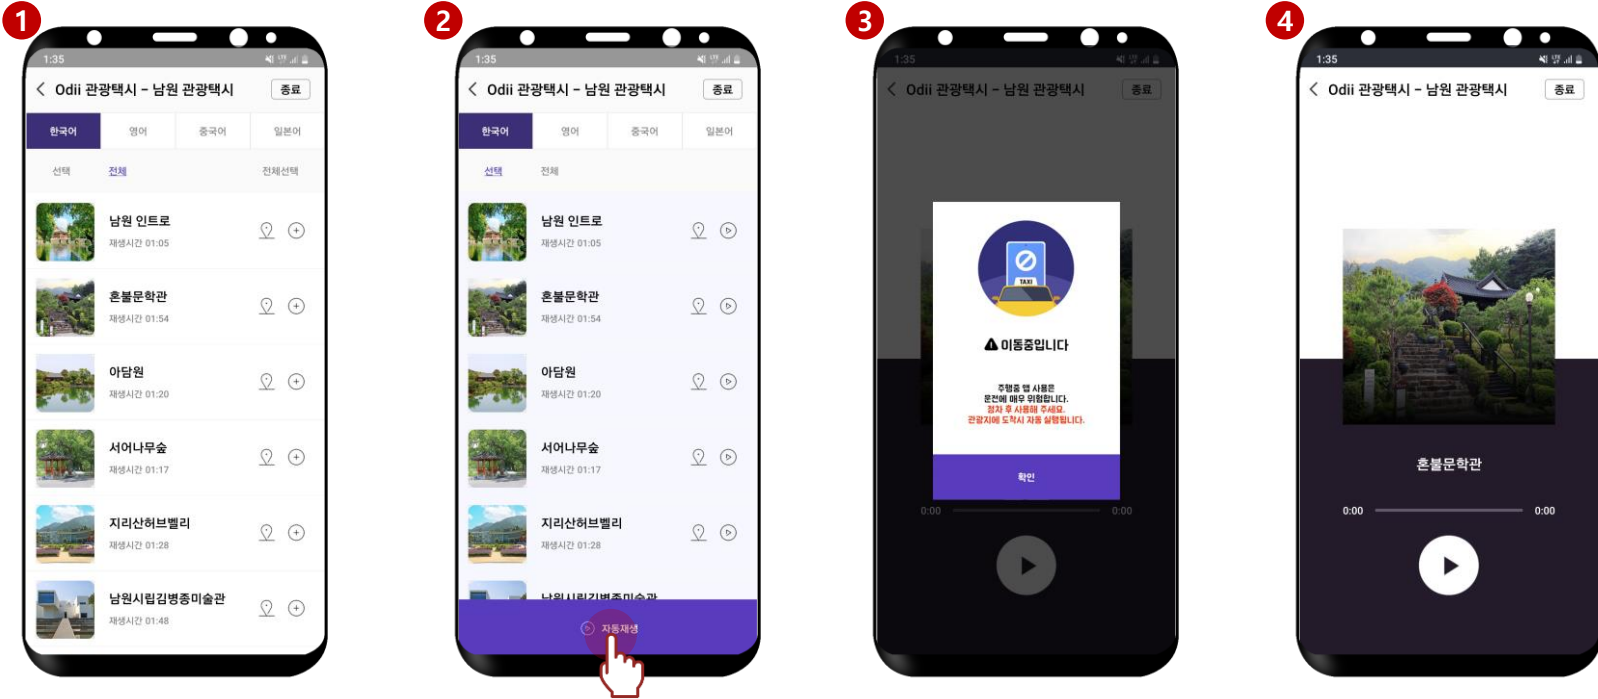

오디(Odii) 관광택시 서비스 (남원)

국내디지털마케팅팀 이현주 주임

☎ 033-738-3854

✉ hjoooo@knto.or.kr

01 앱 다운로드 및 실행

설치된 앱의 아이콘을 누르면 오디 일반 사용자 모드로 실행됩니다.
관광택시용 오디를 사용하기 위해서는 반드시 관광택시 QR 코드를 카메라로 스캔 해주세요.

남원 관광택시 서비스 QR 코드입니다.

최초 실행 시, 오디오파일의
다운로드가 필요합니다.(한/영/중/일)

다운로드가 완료되면
오디오 목록이 보여집니다.

참고 오디오 관광 파일은 용량이 크므로 가급적 **WiFi환경에서 다운로드 받으시기 바랍니다.**
다국어(영/중/일) 오디오를 다운받더라도, **정보는 모두 한글로 표기됩니다.** 오디오만 다국어로 플레이됩니다.

출발전, 자동재생을 눌러줍니다.

참고 오디오 관광택시 서비스는, **관광지점에 도착시 오디오가 자동재생이 되도록 개발되었습니다.** 주행 중, 별도의 클릭을 하지 않으셔도 됩니다.

04 오디오 관광정보는 위치기반으로 자동재생이 됩니다.

참고 오디오 관광지점의 반경내 택시가 도착을 하면, 위치기반으로 도착지의 관광 오디오 해설을 자동으로 플레이 해 줍니다.

05 '남원' 오디오 관광정보 리스트 (18곳)

사진	장소	사진	장소
	남원 인트로		구 서도역 영상촬영장
	훈불문학관		광한루원
	아담원		만인의총
	서어나무숲		남원만복사지
	지리산허브벨리		남원백두대간생태교육장 전시관
	남원시립김병종미술관		남원항공우주천문대
	춘향테마파크		지리산천년송
	실상사		뱀사골계곡
	정령치		남원 몽심재 고택