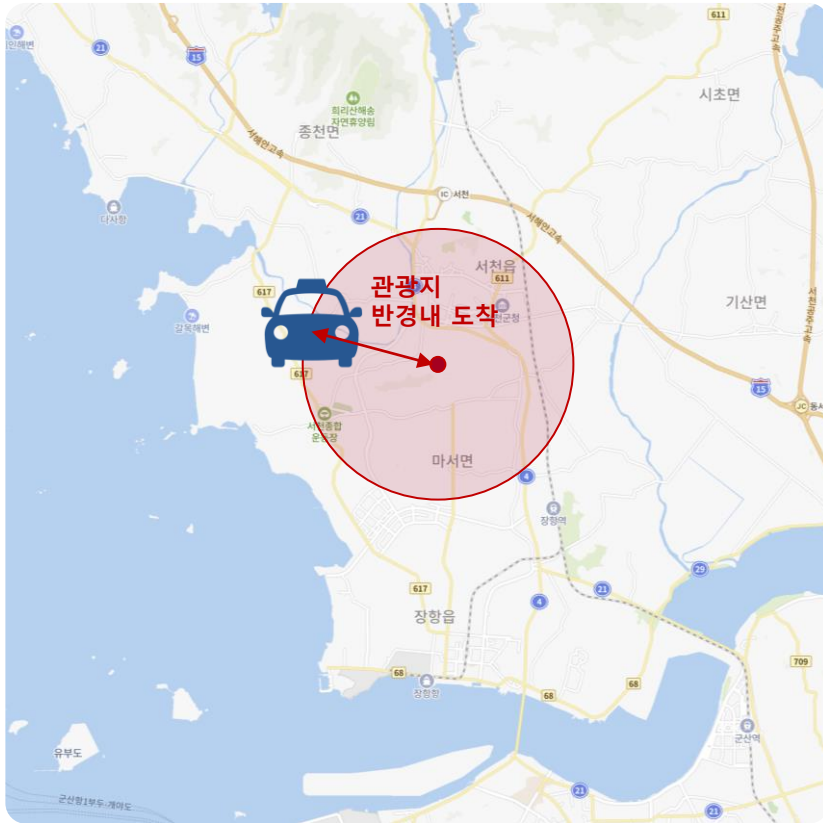

04 오디오 관광정보는 위치기반으로 자동재생이 됩니다.

참고 오디오 관광지점의 반경내 택시가 도착을 하면, 위치기반으로 도착지의 관광 오디오 해설을 자동으로 플레이 해 줍니다.

05 '남원' 오디오 관광정보 리스트 (18곳)

사진	장소	사진	장소
	남원 인트로		구 서도역 영상촬영장
	훈불문학관		광한루원
	아담원		만인의총
	서어나무숲		남원만복사지
	지리산허브벨리		남원백두대간생태교육장 전시관
	남원시립김병종미술관		남원항공우주천문대
	춘향테마파크		지리산천년송
	실상사		뱀사골계곡
	정령치		남원 몽심재 고택