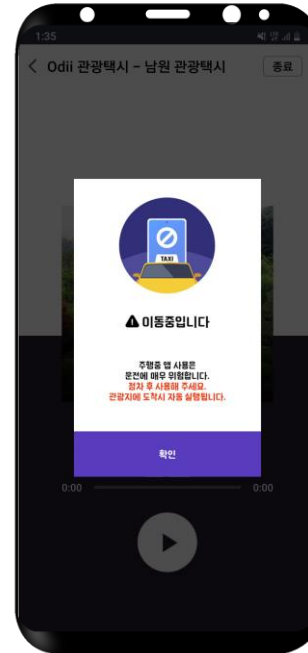

오디(Odii) 관광택시 서비스 (남원)

국내디지털마케팅팀 이현주 주임

☎ 033-738-3854

✉ hjoooo@knto.or.kr

01 앱 다운로드 및 실행

설치된 앱의 아이콘을 누르면 오디 일반 사용자 모드로 실행됩니다.
관광택시용 오디를 사용하기 위해서는 반드시 관광택시 QR 코드를 카메라로 스캔 해주세요.

남원 관광택시 서비스 QR 코드입니다.

최초 실행 시, 오디오파일의
다운로드가 필요합니다.(한/영/중/일)

다운로드가 완료되면
오디오 목록이 보여집니다.

참고 오디오 관광 파일은 용량이 크므로 가급적 **WiFi환경에서 다운로드 받으시기 바랍니다.**
다국어(영/중/일) 오디오를 다운받더라도, **정보는 모두 한글로 표기됩니다.** 오디오만 다국어로 플레이됩니다.

출발전, 자동재생을 눌러줍니다.

참고 오디오 관광택시 서비스는, **관광지점에 도착시 오디오가 자동재생이 되도록 개발되었습니다.** 주행 중, 별도의 클릭을 하지 않으셔도 됩니다.

04 오디오 관광정보는 위치기반으로 자동재생이 됩니다.

참고 오디오 관광지점의 반경내 택시가 도착을 하면, 위치기반으로 도착지의 관광 오디오 해설을 자동으로 플레이 해 줍니다.

05 '남원' 오디오 관광정보 리스트 (18곳)

사진	장소	사진	장소
	남원 인트로		구 서도역 영상촬영장
	훈불문학관		광한루원
	아담원		만인의총
	서어나무숲		남원만복사지
	지리산허브벨리		남원백두대간생태교육장 전시관
	남원시립김병종미술관		남원항공우주천문대
	춘향테마파크		지리산천년송
	실상사		뱀사골계곡
	정령치		남원 몽심재 고택