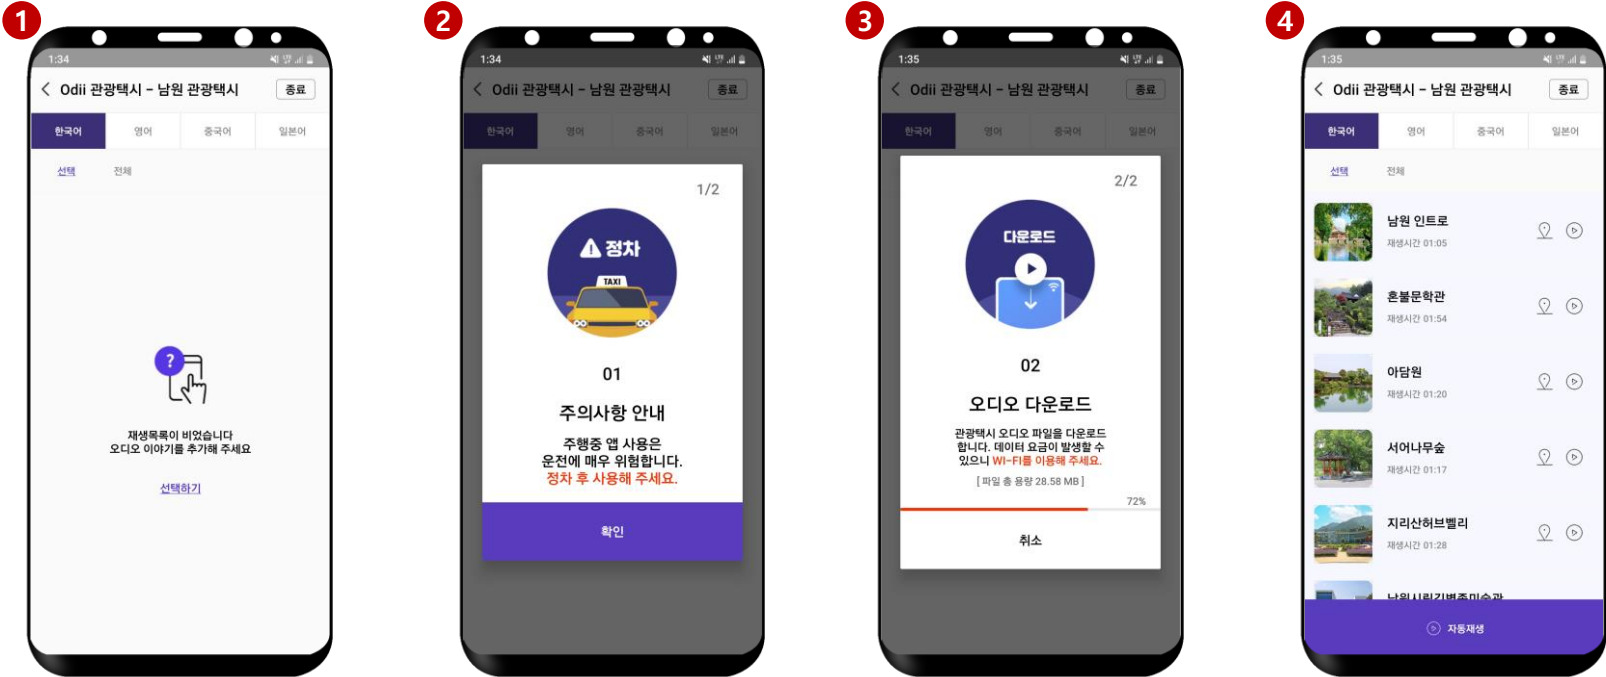

오디(Odii) 관광택시 서비스 (남원)

국내디지털마케팅팀 이현주 주임

☎ 033-738-3854

✉ hjoooo@knto.or.kr

01 앱 다운로드 및 실행

설치된 앱의 아이콘을 누르면 오디 일반 사용자 모드로 실행됩니다.
관광택시용 오디를 사용하기 위해서는 반드시 관광택시 QR 코드를 카메라로 스캔 해주세요.

남원 관광택시 서비스 QR 코드입니다.

최초 실행 시, 오디오파일의
다운로드가 필요합니다.(한/영/중/일)

다운로드가 완료되면
오디오 목록이 보여집니다.

참고 오디오 관광 파일은 용량이 크므로 가급적 **WiFi환경에서 다운로드 받으시기 바랍니다.**
다국어(영/중/일) 오디오를 다운받더라도, **정보는 모두 한글로 표기됩니다.** 오디오만 다국어로 플레이됩니다.

출발전, 자동재생을 눌러줍니다.

참고 오디오 관광택시 서비스는, **관광지점에 도착시 오디오가 자동재생이 되도록 개발되었습니다.** 주행 중, 별도의 클릭을 하지 않으셔도 됩니다.

04 오디오 관광정보는 위치기반으로 자동재생이 됩니다.

참고 오디오 관광지점의 반경내 택시가 도착을 하면, 위치기반으로 도착지의 관광 오디오 해설을 자동으로 플레이 해 줍니다.

05 '남원' 오디오 관광정보 리스트 (18곳)

사진	장소	사진	장소
	남원 인트로		구 서도역 영상촬영장
	훈불문학관		광한루원
	아담원		만인의총
	서어나무숲		남원만복사지
	지리산허브벨리		남원백두대간생태교육장 전시관
	남원시립김병종미술관		남원항공우주천문대
	춘향테마파크		지리산천년송
	실상사		뱀사골계곡
	정령치		남원 몽심재 고택