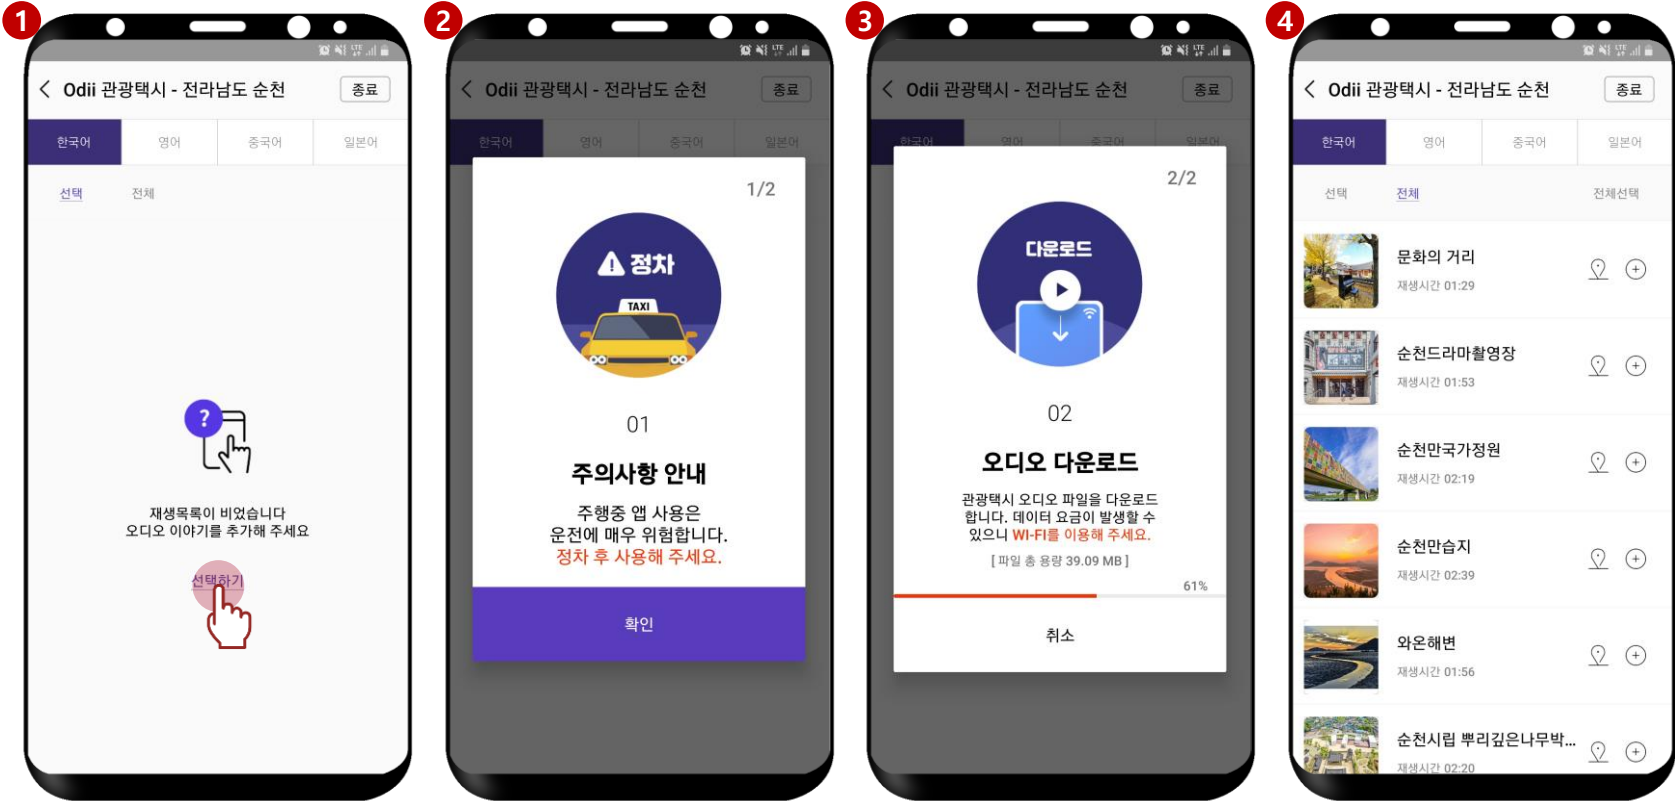

오디(Odii) 관광택시 서비스

국내디지털마케팅팀 이현주 주임
☎ 033-738-3854
✉ hj0000@knto.or.kr

01 앱 다운로드 및 실행

설치된 앱의 아이콘을 누르면 오디 일반 사용자 모드로 실행됩니다.
관광택시용 오디를 사용하기 위해서는 반드시 관광택시 QR 코드를 카메라로 스캔 해주세요.

순천 관광택시 서비스 QR 코드입니다.

최초 실행 시, 오디오파일의
다운로드가 필요합니다.(한/영/중/일)

다운로드가 완료되면
오디오 목록이 보여집니다.

참고 오디오 관광 파일은 용량이 크므로 가급적 **WiFi환경에서 다운로드 받으시기 바랍니다.**
다국어(영/중/일) 오디오를 다운받더라도, 정보는 모두 한글로 표기됩니다. 오디오만 다국어로 플레이됩니다.

출발전, 자동재생을 눌러줍니다.

참고 오디오 관광택시 서비스는, **관광지점에 도착시 오디오가 자동재생이 되도록 개발되었습니다.** 주행 중, 별도의 클릭을 하지 않으셔도 됩니다.

04 오디오 관광정보는 위치기반으로 자동재생이 됩니다.

참고 오디오 관광지점의 반경내 택시가 도착을 하면, 위치기반으로 도착지의 관광 오디오 해설을 자동으로 플레이 해 줍니다.

05 '전라남도 순천' 오디오 관광정보 리스트 (13곳)

사진	장소	사진	장소
	문화의 거리		순천전통야생차체험관
	순천드라마촬영장		선암사
	순천만국가정원		송광사
	순천만습지		순천시기독교역사박물관
	와온해변		호남호국기념관
	순천시립 뿌리깊은나무박물관		순천왜성과 순천정유재란역사공원
	낙안읍성		