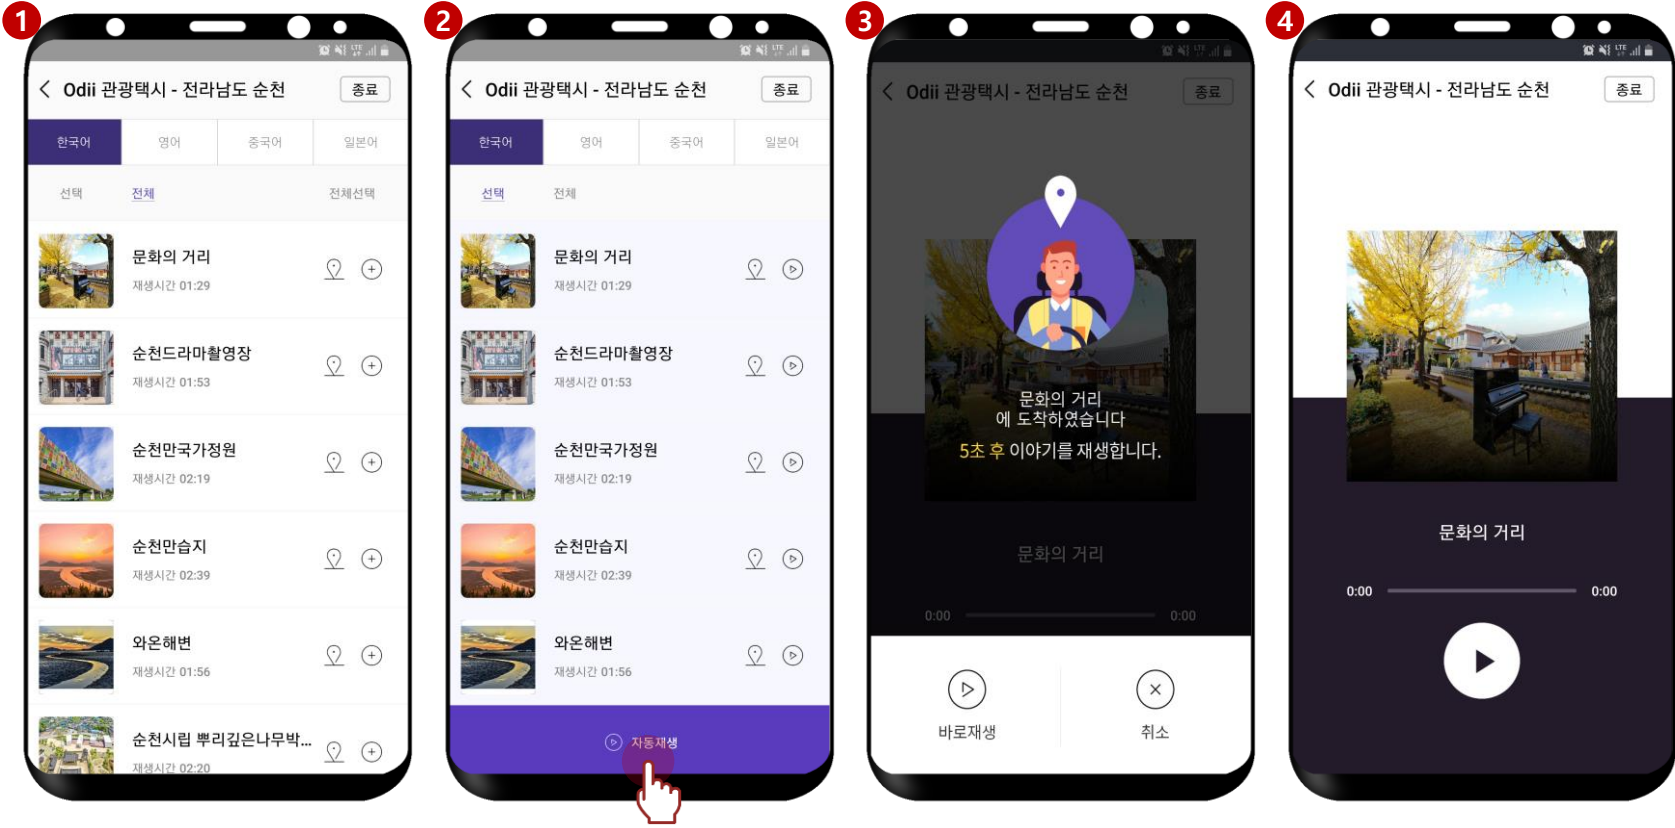

오디(Odii) 관광택시 서비스

국내디지털마케팅팀 이현주 주임
☎ 033-738-3854
✉ hj0000@knto.or.kr

01 앱 다운로드 및 실행

설치된 앱의 아이콘을 누르면 오디 일반 사용자 모드로 실행됩니다.
관광택시용 오디를 사용하기 위해서는 반드시 관광택시 QR 코드를 카메라로 스캔 해주세요.

순천 관광택시 서비스 QR 코드입니다.

최초 실행 시, 오디오파일의
다운로드가 필요합니다.(한/영/중/일)

다운로드가 완료되면
오디오 목록이 보여집니다.

참고 오디오 관광 파일은 용량이 크므로 가급적 **WiFi환경에서 다운로드 받으시기 바랍니다.**
다국어(영/중/일) 오디오를 다운받더라도, 정보는 모두 한글로 표기됩니다. 오디오만 다국어로 플레이됩니다.

출발전, 자동재생을 눌러줍니다.

참고 오디오 관광택시 서비스는, **관광지점에 도착시 오디오가 자동재생이 되도록 개발되었습니다.** 주행 중, 별도의 클릭을 하지 않으셔도 됩니다.

04 오디오 관광정보는 위치기반으로 자동재생이 됩니다.

참고 오디오 관광지점의 반경내 택시가 도착을 하면, 위치기반으로 도착지의 관광 오디오 해설을 자동으로 플레이 해 줍니다.

05 '전라남도 순천' 오디오 관광정보 리스트 (13곳)

사진	장소	사진	장소
	문화의 거리		순천전통야생차체험관
	순천드라마촬영장		선암사
	순천만국가정원		송광사
	순천만습지		순천시기독교역사박물관
	와온해변		호남호국기념관
	순천시립 뿌리깊은나무박물관		순천왜성과 순천정유재란역사공원
	낙안읍성		