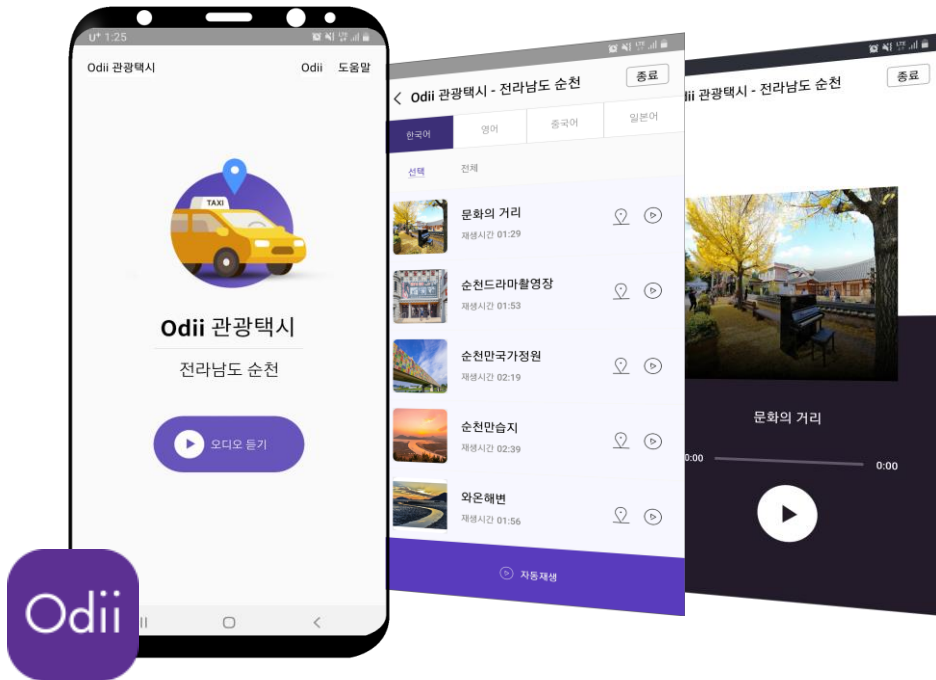

오디(Odii) 관광택시 서비스

국내디지털마케팅팀 이현주 주임
☎ 033-738-3854
✉ hj0000@knto.or.kr

01 앱 다운로드 및 실행

설치된 앱의 아이콘을 누르면 오디 일반 사용자 모드로 실행됩니다.
관광택시용 오디를 사용하기 위해서는 반드시 관광택시 QR 코드를 카메라로 스캔 해주세요.

순천 관광택시 서비스 QR 코드입니다.

최초 실행 시, 오디오파일의
다운로드가 필요합니다.(한/영/중/일)

다운로드가 완료되면
오디오 목록이 보여집니다.

참고 오디오 관광 파일은 용량이 크므로 가급적 **WiFi환경에서 다운로드 받으시기 바랍니다.**
다국어(영/중/일) 오디오를 다운받더라도, 정보는 모두 한글로 표기됩니다. 오디오만 다국어로 플레이됩니다.

출발전, 자동재생을 눌러줍니다.

참고 오디오 관광택시 서비스는, **관광지점에 도착시 오디오가 자동재생이 되도록 개발되었습니다.** 주행 중, 별도의 클릭을 하지 않으셔도 됩니다.

04 오디오 관광정보는 위치기반으로 자동재생이 됩니다.

참고 오디오 관광지점의 반경내 택시가 도착을 하면, 위치기반으로 도착지의 관광 오디오 해설을 자동으로 플레이 해 줍니다.

05 '전라남도 순천' 오디오 관광정보 리스트 (13곳)

사진	장소	사진	장소
	문화의 거리		순천전통야생차체험관
	순천드라마촬영장		선암사
	순천만국가정원		송광사
	순천만습지		순천시기독교역사박물관
	와온해변		호남호국기념관
	순천시립 뿌리깊은나무박물관		순천왜성과 순천정유재란역사공원
	낙안읍성		