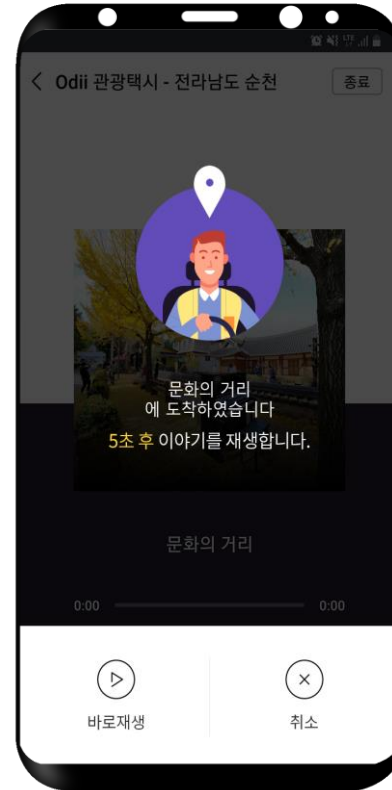

다운로드가 완료되면
오디오 목록이 보여집니다.

참고 오디오 관광 파일은 용량이 크므로 가급적 **WiFi환경에서 다운로드 받으시기 바랍니다.**
다국어(영/중/일) 오디오를 다운받더라도, 정보는 모두 한글로 표기됩니다. 오디오만 다국어로 플레이됩니다.

출발전, 자동재생을 눌러줍니다.

참고 오디오 관광택시 서비스는, **관광지점에 도착시 오디오가 자동재생이 되도록 개발되었습니다.** 주행 중, 별도의 클릭을 하지 않으셔도 됩니다.

04 오디오 관광정보는 위치기반으로 자동재생이 됩니다.

참고 오디오 관광지점의 반경내 택시가 도착을 하면, 위치기반으로 도착지의 관광 오디오 해설을 자동으로 플레이 해 줍니다.

05 '전라남도 순천' 오디오 관광정보 리스트 (13곳)

사진	장소	사진	장소
	문화의 거리		순천전통야생차체험관
	순천드라마촬영장		선암사
	순천만국가정원		송광사
	순천만습지		순천시기독교역사박물관
	와온해변		호남호국기념관
	순천시립 뿌리깊은나무박물관		순천왜성과 순천정유재란역사공원
	낙안읍성		