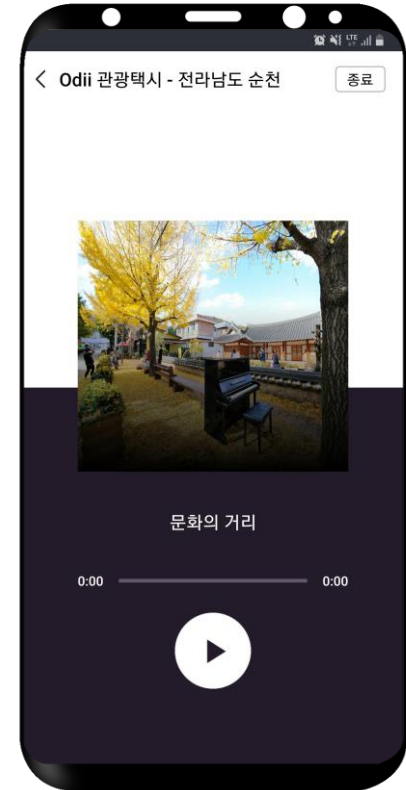

다운로드가 완료되면
오디오 목록이 보여집니다.

참고 오디오 관광 파일은 용량이 크므로 가급적 **WiFi환경에서 다운로드 받으시기 바랍니다.**
다국어(영/중/일) 오디오를 다운받더라도, 정보는 모두 한글로 표기됩니다. 오디오만 다국어로 플레이됩니다.

출발전, 자동재생을 눌러줍니다.

참고 오디오 관광택시 서비스는, **관광지점에 도착시 오디오가 자동재생이 되도록 개발되었습니다.** 주행 중, 별도의 클릭을 하지 않으셔도 됩니다.

04 오디오 관광정보는 위치기반으로 자동재생이 됩니다.

참고 오디오 관광지점의 반경내 택시가 도착을 하면, 위치기반으로 도착지의 관광 오디오 해설을 자동으로 플레이 해 줍니다.

05 '전라남도 순천' 오디오 관광정보 리스트 (13곳)

사진	장소	사진	장소
	문화의 거리		순천전통야생차체험관
	순천드라마촬영장		선암사
	순천만국가정원		송광사
	순천만습지		순천시기독교역사박물관
	와온해변		호남호국기념관
	순천시립 뿌리깊은나무박물관		순천왜성과 순천정유재란역사공원
	낙안읍성		