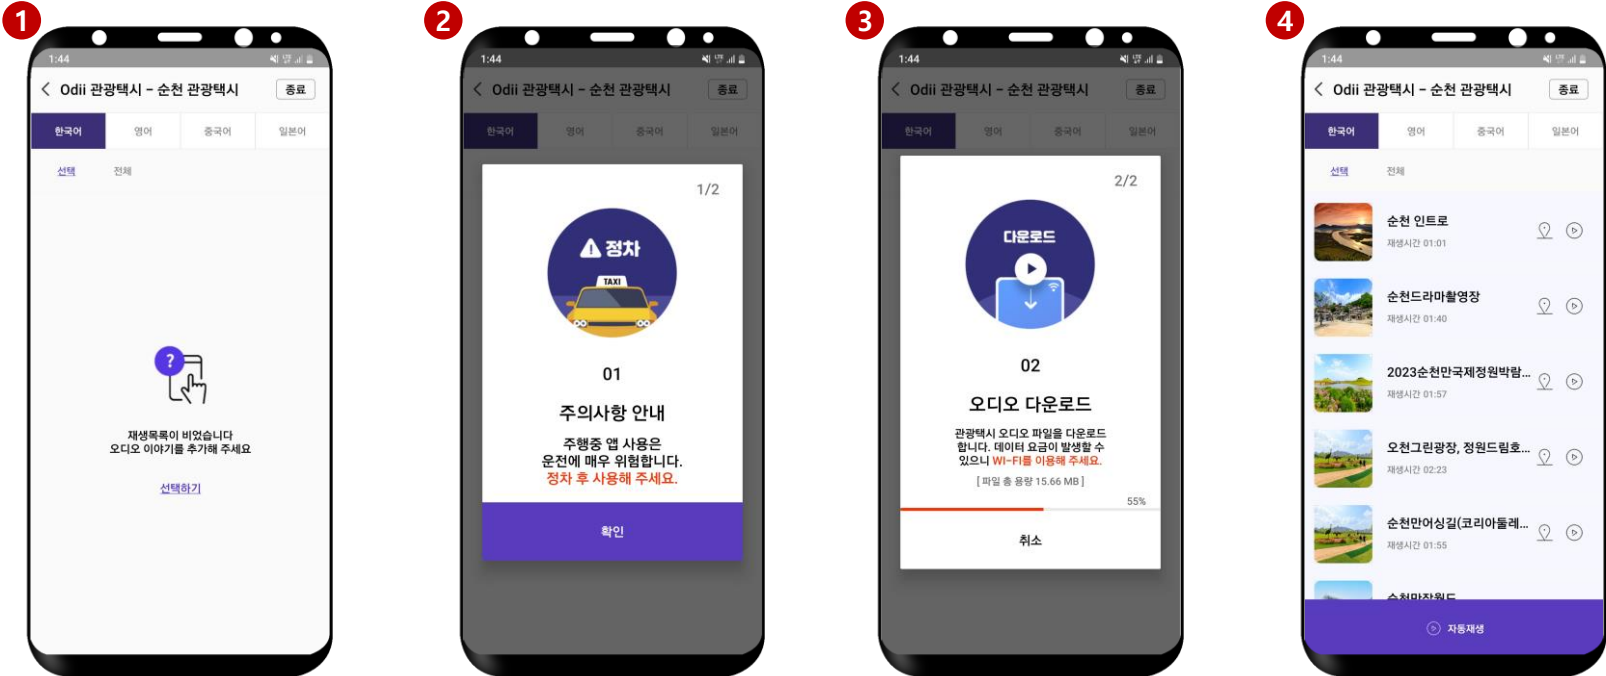

오디(Odii) 관광택시 서비스 (순천)

국내디지털마케팅팀 이현주 주임
☎ 033-738-3854
✉ hjoooo@knto.or.kr

01 앱 다운로드 및 실행

Odii

설치된 앱의 아이콘을 누르면 오디 일반 사용자 모드로 실행됩니다.
관광택시용 오디를 사용하기 위해서는 반드시 관광택시 QR 코드를 카메라로 스캔 해주세요.

순천 관광택시 서비스 QR 코드입니다.

최초 실행 시, 오디오파일의
다운로드가 필요합니다.(한/영/중/일)

다운로드가 완료되면
오디오 목록이 보여집니다.

참고 오디오 관광 파일은 용량이 크므로 가급적 **WiFi환경에서 다운로드 받으시기 바랍니다.**
다국어(영/중/일) 오디오를 다운받더라도, **정보는 모두 한글로 표기됩니다.** 오디오만 다국어로 플레이됩니다.

출발전, 자동재생을 눌러줍니다.

참고 오디오 관광택시 서비스는, **관광지점에 도착시 오디오가 자동재생이 되도록 개발되었습니다.** 주행 중, 별도의 클릭을 하지 않으셔도 됩니다.

04 오디오 관광정보는 위치기반으로 자동재생이 됩니다.

참고 오디오 관광지점의 반경내 택시가 도착을 하면, 위치기반으로 도착지의 관광 오디오 해설을 자동으로 플레이 해 줍니다.

05 '순천' 오디오 관광정보 리스트 (9곳)

사진	장소	사진	장소
	순천 인트로		순천만잡월드
	순천드라마촬영장		순천닭구이와 막걸리 현학
	2023순천만국제정원박람회		호남호국기념관
	오천그린광장, 정원드림호, 어싱길, 정원스테이		순천만 에코촌 유스호스텔
	순천만어싱길 (코리아둘레길 남파랑길 61코스 내)		