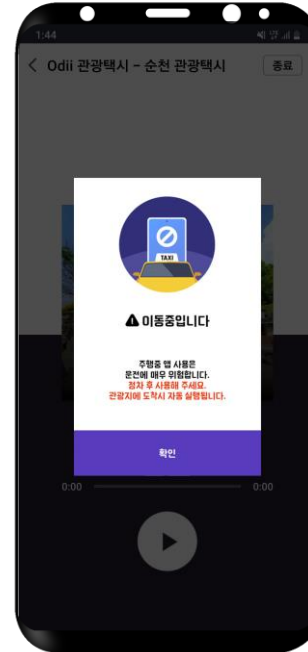

오디(Odii) 관광택시 서비스 (순천)

국내디지털마케팅팀 이현주 주임
☎ 033-738-3854
✉ hjoooo@knto.or.kr

01 앱 다운로드 및 실행

Odii

설치된 앱의 아이콘을 누르면 오디 일반 사용자 모드로 실행됩니다.
관광택시용 오디를 사용하기 위해서는 반드시 관광택시 QR 코드를 카메라로 스캔 해주세요.

순천 관광택시 서비스 QR 코드입니다.

최초 실행 시, 오디오파일의
다운로드가 필요합니다.(한/영/중/일)

다운로드가 완료되면
오디오 목록이 보여집니다.

참고 오디오 관광 파일은 용량이 크므로 가급적 **WiFi환경에서 다운로드 받으시기 바랍니다.**
다국어(영/중/일) 오디오를 다운받더라도, **정보는 모두 한글로 표기됩니다.** 오디오만 다국어로 플레이됩니다.

출발전, 자동재생을 눌러줍니다.

참고 오디오 관광택시 서비스는, **관광지점에 도착시 오디오가 자동재생이 되도록 개발되었습니다.** 주행 중, 별도의 클릭을 하지 않으셔도 됩니다.

04 오디오 관광정보는 위치기반으로 자동재생이 됩니다.

참고 오디오 관광지점의 반경내 택시가 도착을 하면, 위치기반으로 도착지의 관광 오디오 해설을 자동으로 플레이 해 줍니다.

05 '순천' 오디오 관광정보 리스트 (9곳)

사진	장소	사진	장소
	순천 인트로		순천만잡월드
	순천드라마촬영장		순천닭구이와 막걸리 현학
	2023순천만국제정원박람회		호남호국기념관
	오천그린광장, 정원드림호, 어싱길, 정원스테이		순천만 에코촌 유스호스텔
	순천만어싱길 (코리아둘레길 남파랑길 61코스 내)		