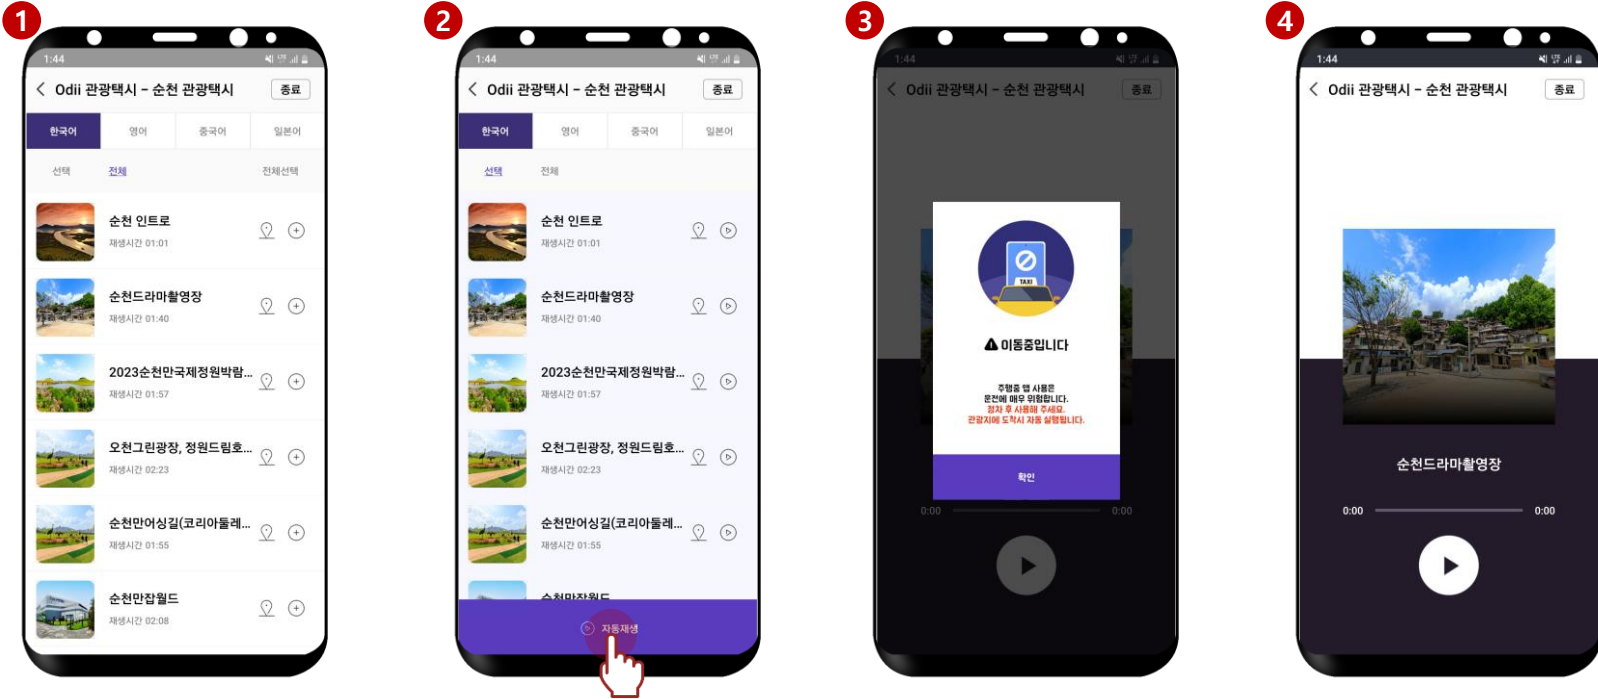

오디(Odii) 관광택시 서비스 (순천)

국내디지털마케팅팀 이현주 주임
☎ 033-738-3854
✉ hjoooo@knto.or.kr

01 앱 다운로드 및 실행

Odii

설치된 앱의 아이콘을 누르면 오디 일반 사용자 모드로 실행됩니다.
관광택시용 오디를 사용하기 위해서는 반드시 관광택시 QR 코드를 카메라로 스캔 해주세요.

순천 관광택시 서비스 QR 코드입니다.

최초 실행 시, 오디오파일의
다운로드가 필요합니다.(한/영/중/일)

다운로드가 완료되면
오디오 목록이 보여집니다.

참고 오디오 관광 파일은 용량이 크므로 가급적 **WiFi환경에서 다운로드 받으시기 바랍니다.**
다국어(영/중/일) 오디오를 다운받더라도, **정보는 모두 한글로 표기됩니다.** 오디오만 다국어로 플레이됩니다.

출발전, 자동재생을 눌러줍니다.

참고 오디오 관광택시 서비스는, **관광지점에 도착시 오디오가 자동재생이 되도록 개발되었습니다.** 주행 중, 별도의 클릭을 하지 않으셔도 됩니다.

04 오디오 관광정보는 위치기반으로 자동재생이 됩니다.

참고 오디오 관광지점의 반경내 택시가 도착을 하면, 위치기반으로 도착지의 관광 오디오 해설을 자동으로 플레이 해 줍니다.

05 '순천' 오디오 관광정보 리스트 (9곳)

사진	장소	사진	장소
	순천 인트로		순천만잡월드
	순천드라마촬영장		순천닭구이와 막걸리 현학
	2023순천만국제정원박람회		호남호국기념관
	오천그린광장, 정원드림호, 어싱길, 정원스테이		순천만 에코촌 유스호스텔
	순천만어싱길 (코리아둘레길 남파랑길 61코스 내)		