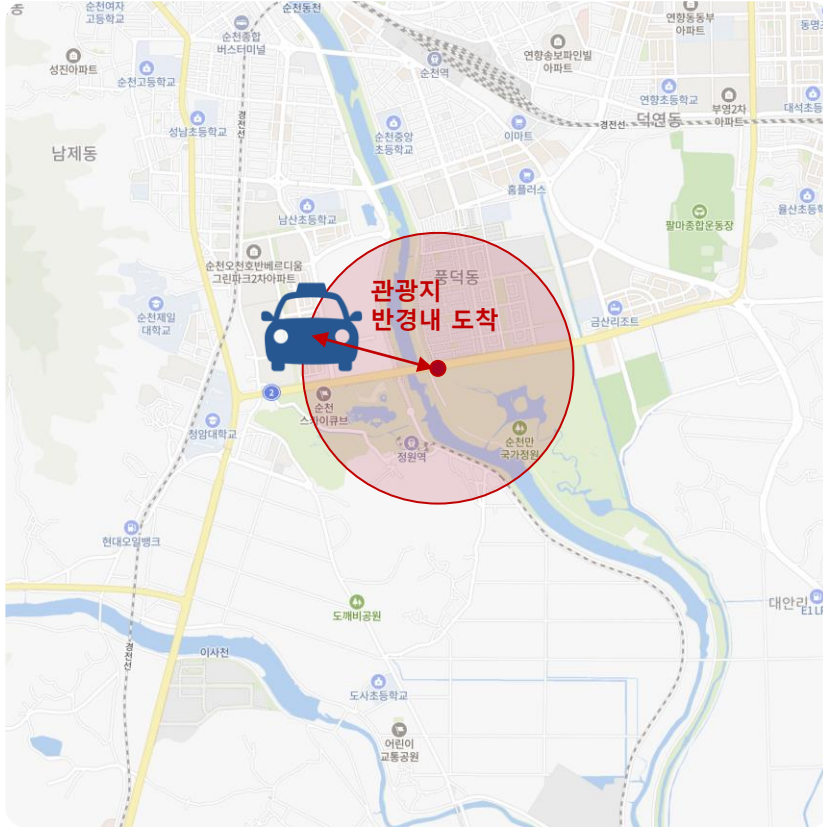

04 오디오 관광정보는 위치기반으로 자동재생이 됩니다.

참고 오디오 관광지점의 반경내 택시가 도착을 하면, 위치기반으로 도착지의 관광 오디오 해설을 자동으로 플레이 해 줍니다.

05 '순천' 오디오 관광정보 리스트 (9곳)

사진	장소	사진	장소
	순천 인트로		순천만잡월드
	순천드라마촬영장		순천닭구이와 막걸리 현학
	2023순천만국제정원박람회		호남호국기념관
	오천그린광장, 정원드림호, 어싱길, 정원스테이		순천만 에코촌 유스호스텔
	순천만어싱길 (코리아둘레길 남파랑길 61코스 내)		